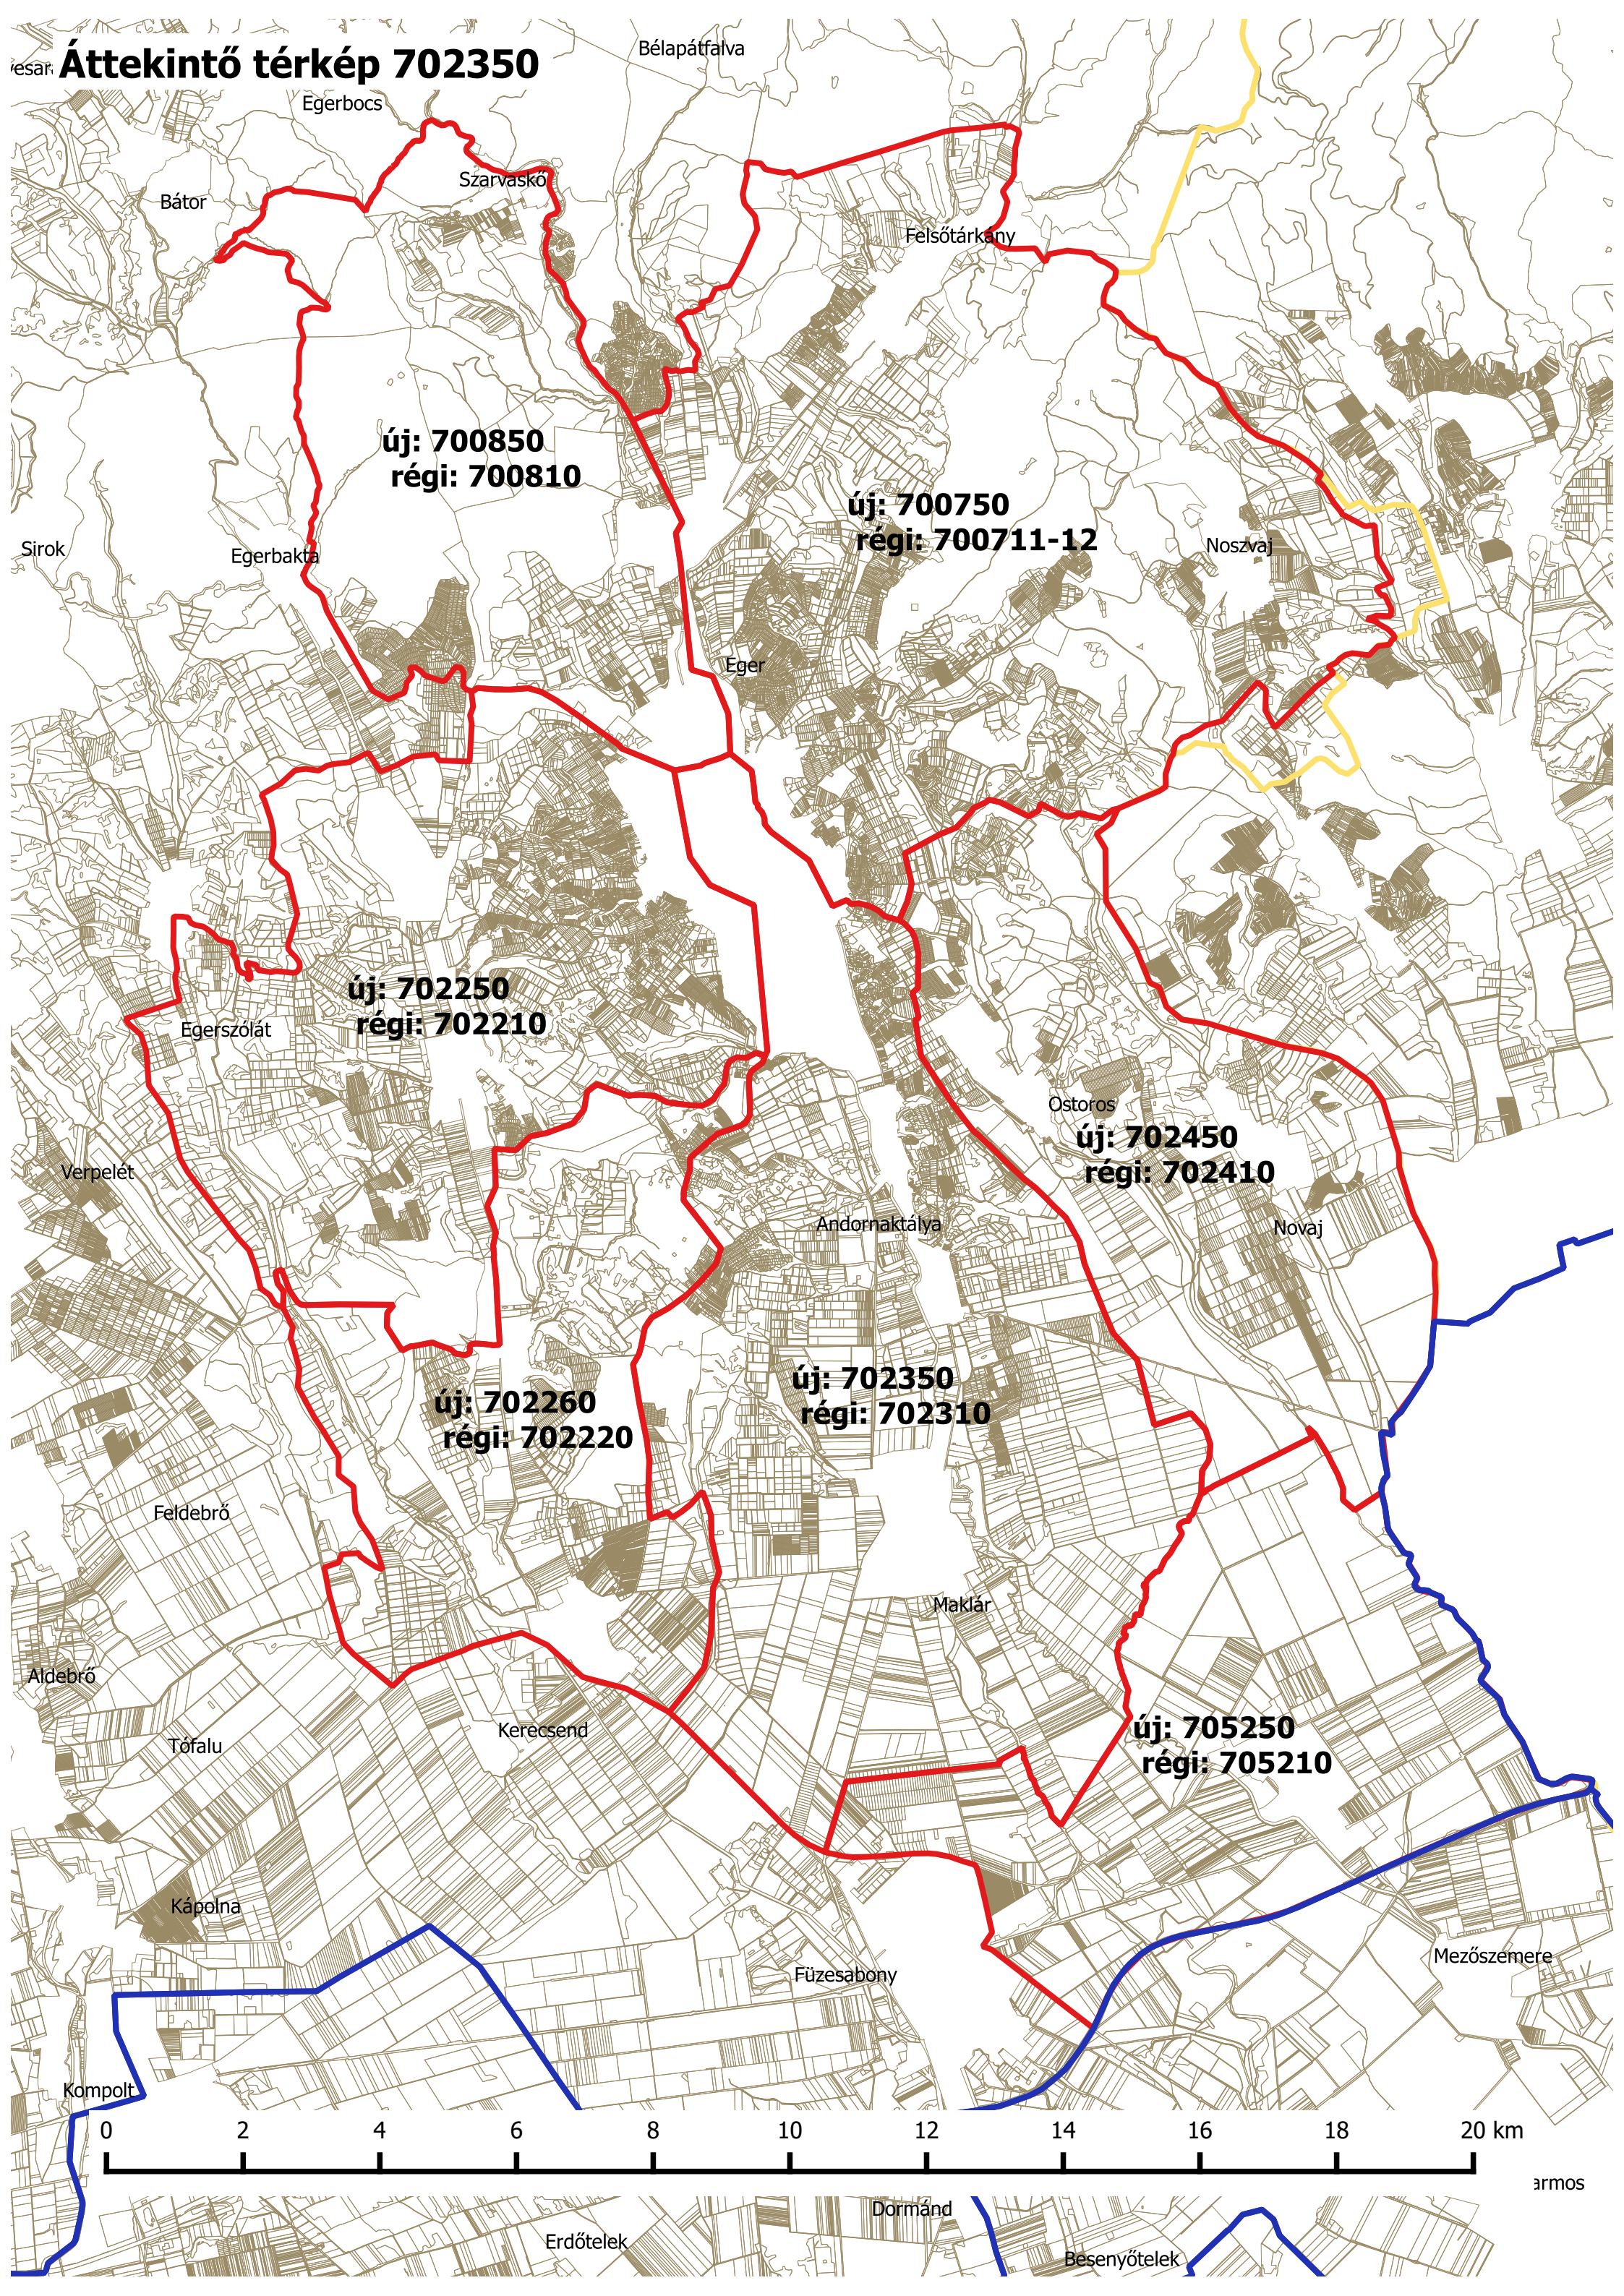

# Áttekintő térkép 702350

Bélapátfalva

Egerbocs

Bátor

Szarvaskő

Felsőtárkány

új: 700850  
régi: 700810

új: 700750  
régi: 700711-12

Sirok

Egerbakta

Eger

Noszvaj

új: 702250  
régi: 702210

Egerszólát

Ostoros

új: 702450  
régi: 702410

Verpelét

Andornaktálya

Novaj

új: 702260  
régi: 702220

új: 702350  
régi: 702310

Feldebrő

Maklár

új: 705250  
régi: 705210

Aldebrő

Tófalu

Kerecsend

Mezőszemere

Kápolna

Füzesabony

0 2 4 6 8 10 12 14 16 18 20 km

armos